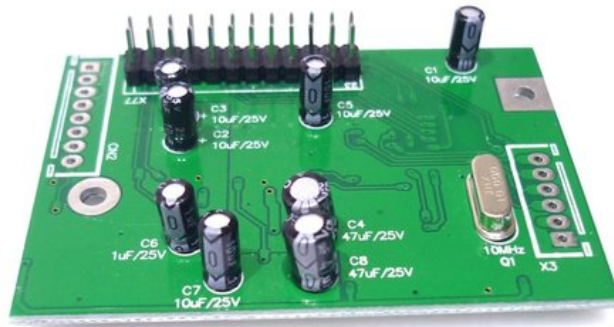

Platine (Effect) LMC Serie (DSP-01)

Art.-Nr.: E6508808

GTIN: 4026397579680

Listenpreis: 47.48 €

inkl. 19% MwSt.

Features:

Technische Daten:

Logistic

EAN / GTIN: 4026397579680

Gewicht: 0,02 kg

Länge: 0.07 m

Breite: 0.04 m

Höhe: 0.01 m