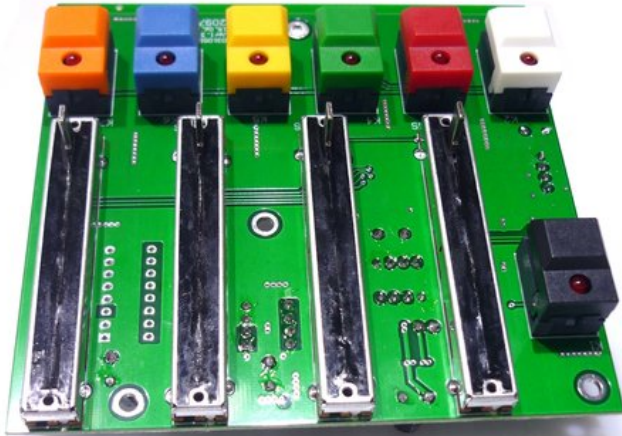

Platine (Bedienung) SL-350 DMX Seach Light

Art.-Nr.: E6509273

GTIN: 4026397618792

Listenpreis: 159.44 €

inkl. 19% Mwst.

Features:

Technische Daten:

Logistic

EAN / GTIN: 4026397618792

Gewicht: 0,08 kg

Länge: 0.10 m

Breite: 0.10 m

Höhe: 0.04 m