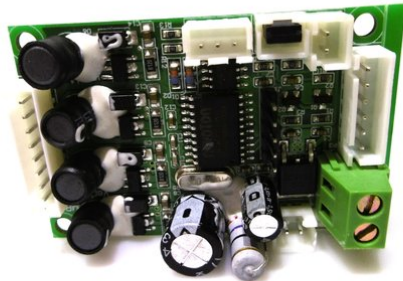

Platine (Steuerung) LED Strobe SMD PRO 132 DMX RGB

Art.-Nr.: E6509906
GTIN: 4026397648546

Listenpreis: 13.74 €
inkl. 19% Mwst.

Platine (Steuerung) LED Strobe SMD PRO 132 DMX RGB

Art.-Nr.: E6509906
GTIN: 4026397648546