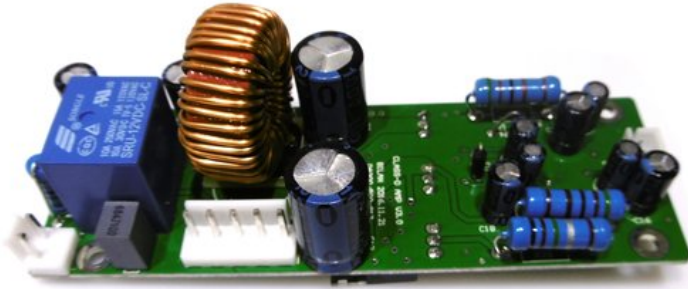

Platine (Endstufe Sat) MAXX-1508DSP 2.1 (DA300)

Art.-Nr.: E6510271

GTIN: 4026397654271

Listenpreis: 44.53 €

inkl. 19% MwSt.

Features:

Technische Daten:

Gewicht: 0,10 kg

Logistic

EAN / GTIN: 4026397654271

Gewicht: 0,10 kg

Länge: 0.12 m

Breite: 0.04 m

Höhe: 0.04 m