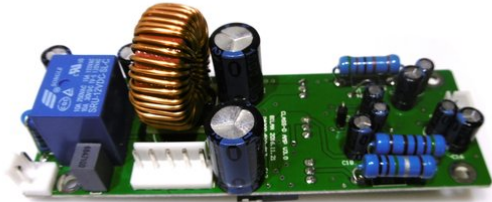

Platine (Endstufe Sat) MAXX-1508DSP 2.1 (DA300)

Art.-Nr.: E6510271
GTIN: 4026397654271

Listenpreis: 44.53 €
inkl. 19% MwSt.

Platine (Endstufe Sat) MAXX-1508DSP 2.1 (DA300)

Art.-Nr.: E6510271
GTIN: 4026397654271