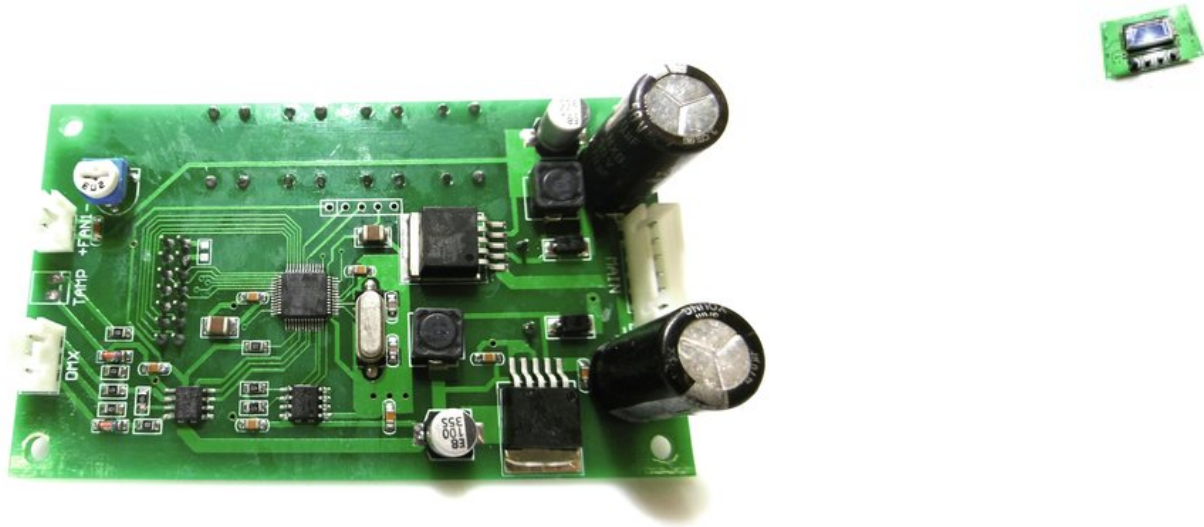

Platine (Display) LED PLL-480 CW/WW (PAR64-LED-MAIN V2.0) MAIN 6 pol Art.-Nr.: E6510306

GTIN: 4026397654929

Listenpreis: 70.69 €

inkl. 19% MwSt.

Features:

Technische Daten:

Gewicht: 0,06 kg

Logistic

EAN / GTIN: 4026397654929

Gewicht: 0,07 kg

Länge: 0.10 m

Breite: 0.06 m

Höhe: 0.04 m