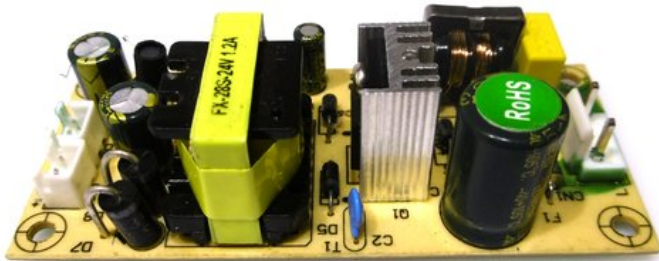

Platine (Netzteil) 24V/1,2A LED SLS-7 HCL Floor (FX-28S)

Art.-Nr.: E6510622

GTIN: 4026397668308

Listenpreis: 12.08 €

inkl. 19% MwSt.

Features:

Technische Daten:

Gewicht: 0,05 kg

Logistic

EAN / GTIN: 4026397668308

Gewicht: 0,05 kg

Länge: 0.09 m

Breite: 0.04 m

Höhe: 0.02 m