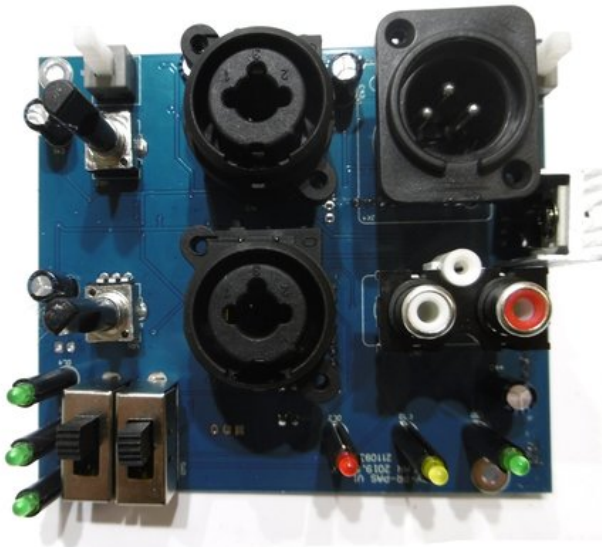

Platine (Vorverstärker) PAS-212/215A (ZY-PR-PAS)

Art.-Nr.: E6510750

GTIN: 4026397675214

Listenpreis: 38.2 €

inkl. 19% MwSt.

Features:

Technische Daten:

Gewicht: 0,11 kg

Logistic

EAN / GTIN: 4026397675214

Gewicht: 0,11 kg

Länge: 0.10 m

Breite: 0.09 m

Höhe: 0.04 m