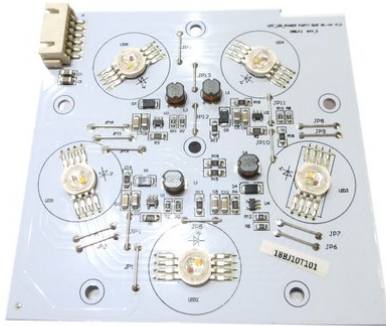

Platine (LED) LED KLS-902 Next (CRT_LED_POWER PARTY BAR WL-44 V1.0)

Art.-Nr.: E6510772
GTIN: 4026397675528

Listenpreis: 16.49 €
inkl. 19% MwSt.

Platine (LED) LED KLS-902 Next (CRT_LED_POWER PARTY BAR WL-44 V1.0)

Art.-Nr.: E6510772
GTIN: 4026397675528

Features:
