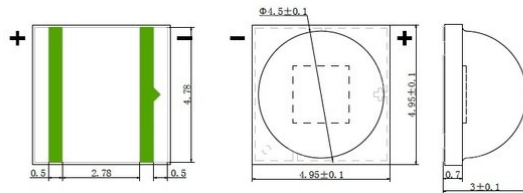

LED 15W WW LED KLS-60 WW (TX-5050W15FC120)

Art.-Nr.: E6510790
GTIN: 4026397676617

Listenpreis: 9.33 €
inkl. 19% Mwst.

LED 15W WW LED KLS-60 WW (TX-5050W15FC120)

Art.-Nr.: E6510790
GTIN: 4026397676617

Features:
