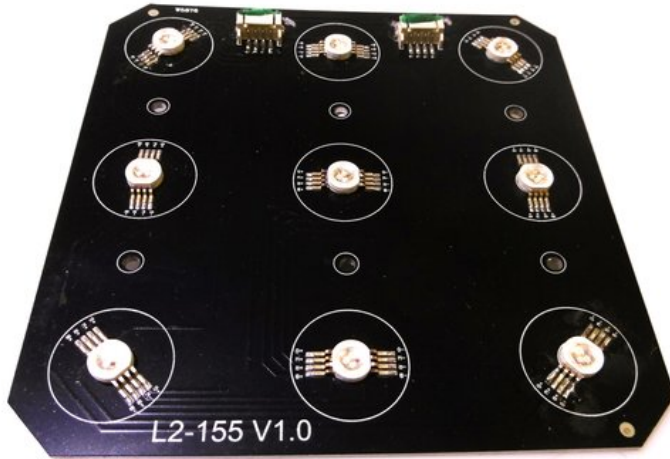

## Platine (LED) LED Party Panel RGB+UV (L2-155 V1.0)

Art.-Nr.: E6510816

GTIN: 4026397677768

---

**Listenpreis: 39.03 €**

inkl. 19% MwSt.

---

### Technische Daten:

Gewicht: 0,09 kg

---

---

### Logistic

EAN / GTIN: 4026397677768

Gewicht: 0,09 kg

Länge: 0.13 m

Breite: 0.13 m

Höhe: 0.01 m