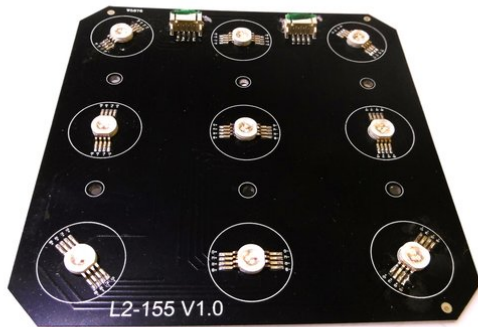

## Platine (LED) LED Party Panel RGB+UV (L2-155 V1.0)

Art.-Nr.: E6510816  
GTIN: 4026397677768

**Listenpreis: 39.03 €**  
inkl. 19% Mwst.

---

## Platine (LED) LED Party Panel RGB+UV (L2-155 V1.0)

Art.-Nr.: E6510816  
GTIN: 4026397677768

**Features:**

---