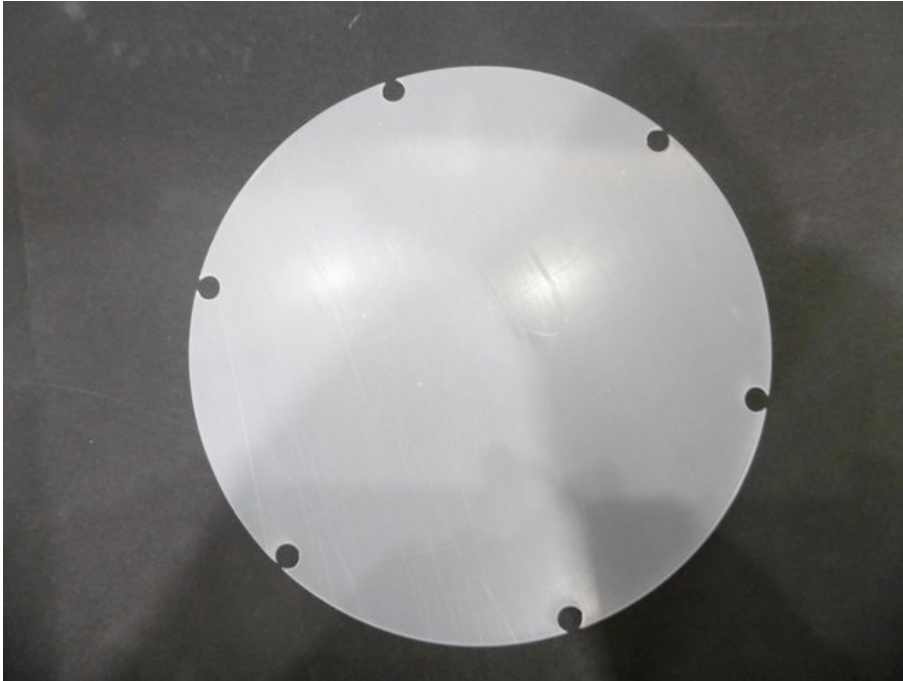

Scheibe SLS-360 UV 36x1W Floor

Art.-Nr.: E6510900

GTIN: 4026397693102

Listenpreis: 4.58 €

inkl. 19% MwSt.

Features:

Technische Daten:

Gewicht:	0,04 kg
----------	---------

Logistic

EAN / GTIN: 4026397693102

Gewicht: 0,04 kg

Länge: 0.20 m

Breite: 0.20 m

Höhe: 0.01 m