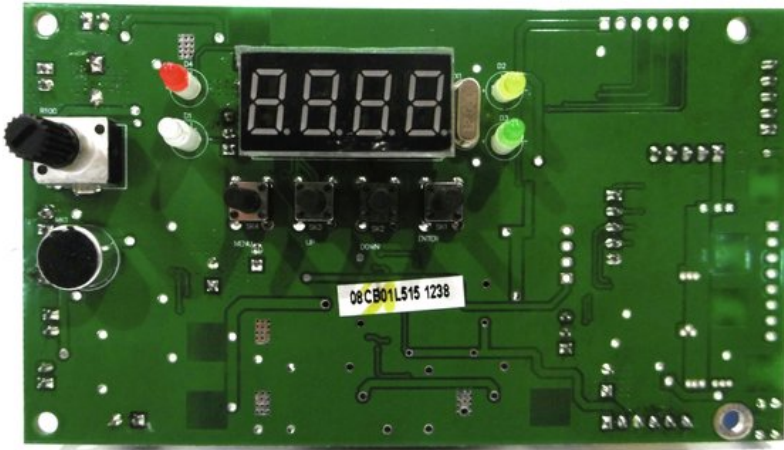

Platine (Steuerung) Laser Derby MK2

Art.-Nr.: E6510915

GTIN: 4026397698107

Listenpreis: 26.2 €

inkl. 19% Mwst.

Features:

Technische Daten:

Gewicht: 0,05 kg

Logistic

EAN / GTIN: 4026397698107

Gewicht: 0,05 kg

Länge: 0.12 m

Breite: 0.07 m

Höhe: 0.04 m