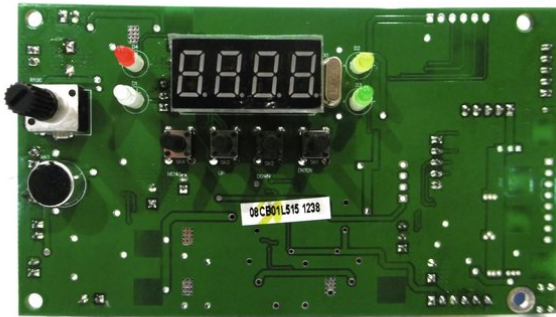

Platine (Steuerung) Laser Derby MK2

Art.-Nr.: E6510915
GTIN: 4026397698107

Listenpreis: 26.2 €
inkl. 19% MwSt.

Platine (Steuerung) Laser Derby MK2

Art.-Nr.: E6510915
GTIN: 4026397698107

Features:
