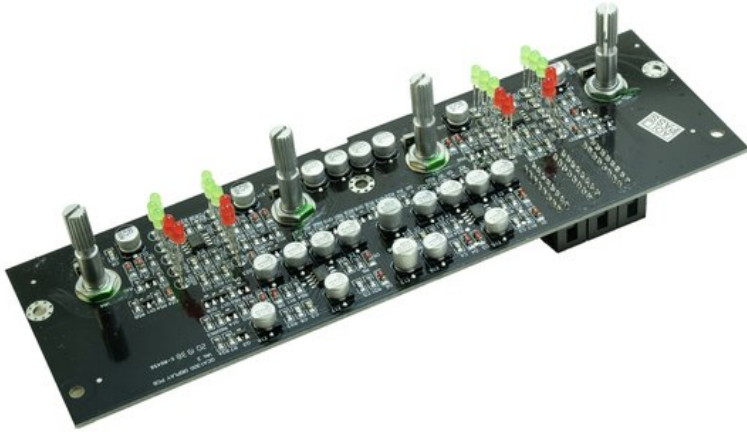

Platine (Display) QCA-10000MK2

Art.-Nr.: E6510952

GTIN: 4026397709148

Listenpreis: 54.98 €

inkl. 19% Mwst.

Features:

Technische Daten:

Gewicht: 0,09 kg

Logistic

EAN / GTIN: 4026397709148

Gewicht: 0,10 kg

Länge: 0.20 m

Breite: 0.10 m

Höhe: 0.04 m