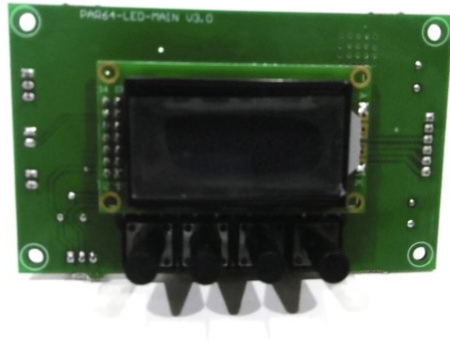

**Platine (Display) LED PLL-480
CW/WW (PAR64-LED-MAIN V3.0)
MAIN 6 pol**

Art.-Nr.: E6510970
GTIN: 4026397705768

Listenpreis: 70.69 €
inkl. 19% Mwst.

**Platine (Display) LED PLL-480
CW/WW (PAR64-LED-MAIN V3.0)
MAIN 6 pol**

Art.-Nr.: E6510970
GTIN: 4026397705768

Features:
