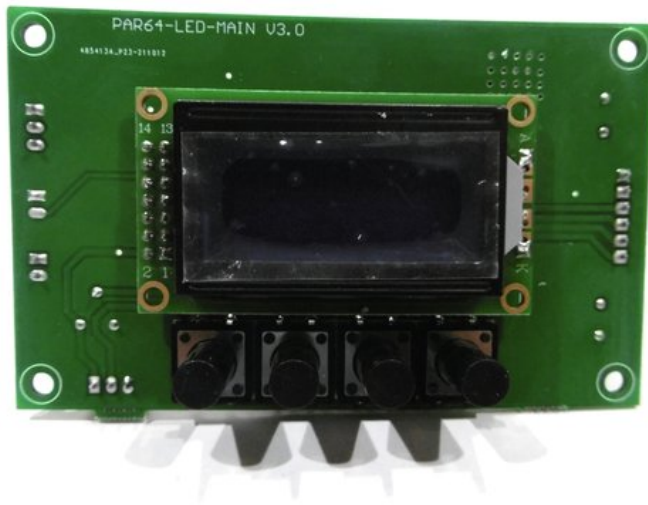

Platine (Display) PFE-100 RGBW (PAR64-LED-MAIN V3.0) MAIN 6 pol

Art.-Nr.: E6510972

GTIN: 4026397705775

Listenpreis: 61.26 €

inkl. 19% Mwst.

Features:

Technische Daten:

Gewicht: 0,06 kg

Logistic

EAN / GTIN: 4026397705775

Gewicht: 0,06 kg

Länge: 0.10 m

Breite: 0.06 m

Höhe: 0.04 m