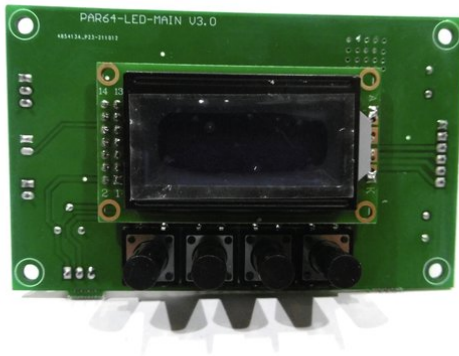

Platine (Display) PFE-100 RGBW (PAR64-LED-MAIN V3.0) MAIN 6 pol

Art.-Nr.: E6510972
GTIN: 4026397705775

Listenpreis: 61.26 €
inkl. 19% MwSt.

Platine (Display) PFE-100 RGBW (PAR64-LED-MAIN V3.0) MAIN 6 pol

Art.-Nr.: E6510972
GTIN: 4026397705775

Features:
