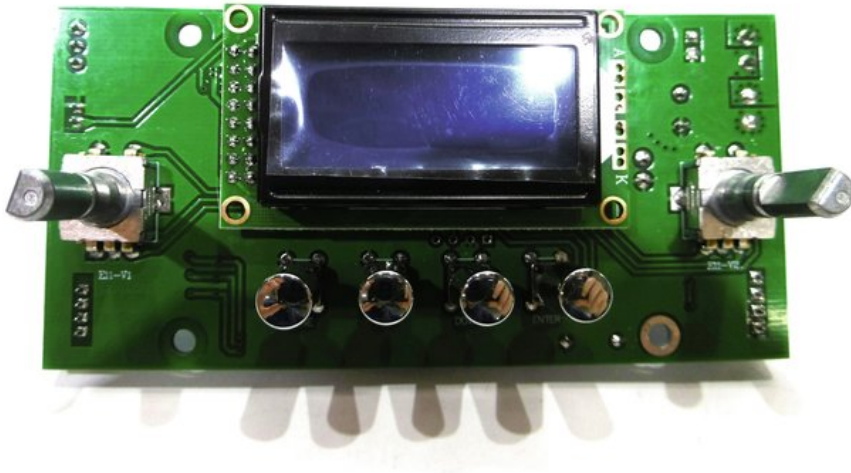

Platine (Display) PLL-384 CW/WW (SL-CTC-V03)

Art.-Nr.: E6510974

GTIN: 4026397705966

Listenpreis: 131.25 €

inkl. 19% MwSt.

Features:

Technische Daten:

Gewicht: 0,06 kg

Logistic

EAN / GTIN: 4026397705966

Gewicht: 0,07 kg

Länge: 0.11 m

Breite: 0.06 m

Höhe: 0.05 m