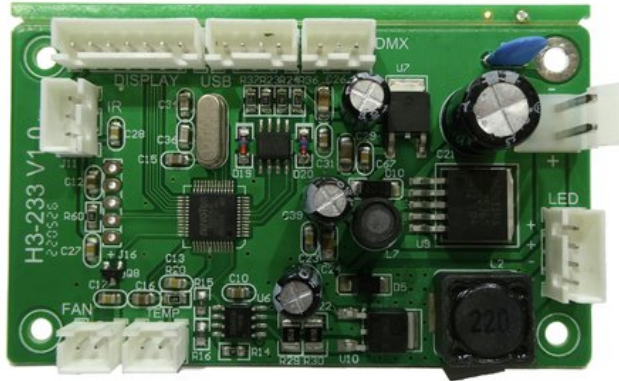

# Platine (Steuerung) LED Theatre COB 100 WW (H3-233V1.0)

Art.-Nr.: E6510975

GTIN: 4026397706451

---

**Listenpreis: 48.02 €**

inkl. 19% Mwst.

---