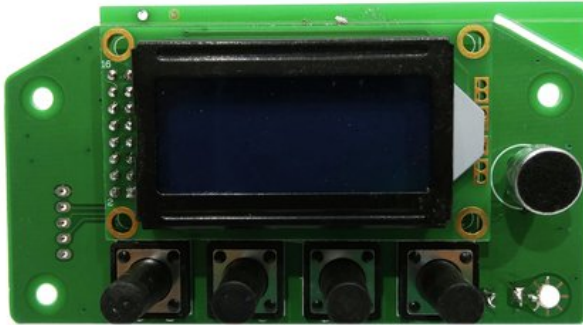

Platine (Display) LED Theatre COB 200WW (H3-237 V1.0)

Art.-Nr.: E6510983

GTIN: 4026397706727

Listenpreis: 38.65 €

inkl. 19% MwSt.

Features:

Technische Daten:

Gewicht: 0,05 kg

Logistic

EAN / GTIN: 4026397706727

Gewicht: 0,05 kg

Länge: 0.09 m

Breite: 0.05 m

Höhe: 0.03 m