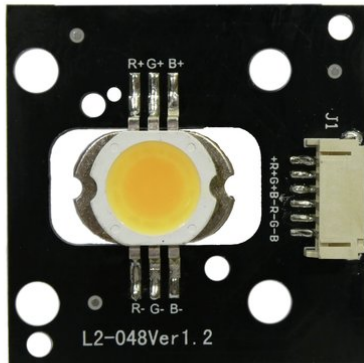

## Platine (LED) CBB-2 COB WW Leiste (L2-048Ver1.2)

Art.-Nr.: E6511077  
GTIN: 4026397713091

**Listenpreis: 19.24 €**  
inkl. 19% Mwst.

---

## Platine (LED) CBB-2 COB WW Leiste (L2-048Ver1.2)

Art.-Nr.: E6511077  
GTIN: 4026397713091

**Features:**

---