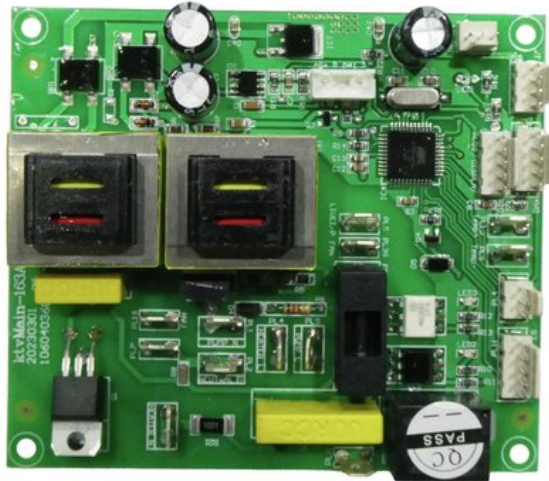

Platine (Steuerung) NH-20 (ktvMAIN-163)

Art.-Nr.: E6511389

GTIN: 4026397724806

Listenpreis: 152.11 €

inkl. 19% MwSt.

Features:

Technische Daten:

Gewicht: 0,20 kg

Logistic

EAN / GTIN: 4026397724806

Gewicht: 0,20 kg

Länge: 0.11 m

Breite: 0.10 m

Höhe: 0.03 m