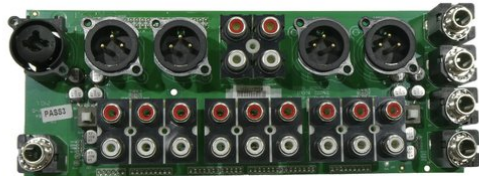

Platine (Input/Output) TRM-222 (9E16-G015-6901-01 (RVE02))

Art.-Nr.: E6511571
GTIN: 4026397737752

Listenpreis: 47.52 €
inkl. 19% Mwst.

Platine (Input/Output) TRM-222 (9E16-G015-6901-01 (RVE02))

Art.-Nr.: E6511571
GTIN: 4026397737752