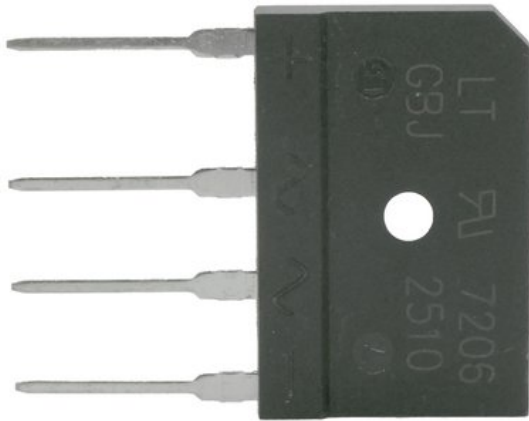

GBJ2510 Brückengleichrichter 25A - 1000V 1Phase Gleichrichterbrücke

Art.-Nr.: E6511621

GTIN:

Listenpreis: 6.44 €

inkl. 19% MwSt.

Features:

Logistic

Technische Daten:
