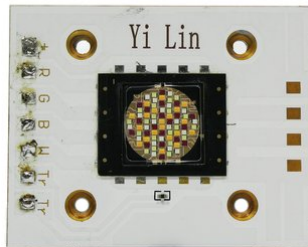

## Platine (LED) LED TMH-W400 (400W- RGBW)

Art.-Nr.: E6511663  
GTIN: 4026397730395

**Listenpreis: 285.1 €**  
inkl. 19% Mwst.

---