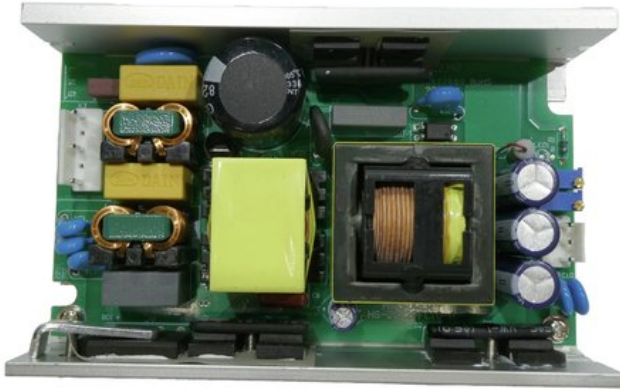

# Platine (Netzteil) AKKU Multiflood IP 18x10W RGBW Wash CRMX (HS-C3360550-13,6W/5,5A)

GTIN: 4026397735895

---

**Listenpreis: 136.5 €**

inkl. 19% MwSt.