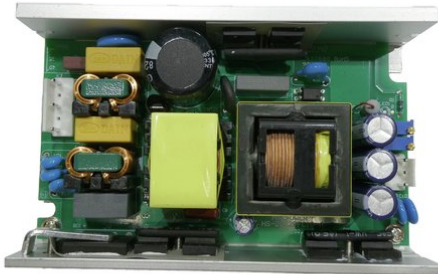

## Platine (Netzteil) AKKU Multiflood IP 18x10W RGBW Wash CRMX (HS- C3360550 33,6V/5,5A)

Art.-Nr.: E6511853  
GTIN: 4026397735895

**Listenpreis: 136.5 €**  
inkl. 19% Mwst.

---

## Platine (Netzteil) AKKU Multiflood IP 18x10W RGBW Wash CRMX (HS- C3360550 33,6V/5,5A)

Art.-Nr.: E6511853  
GTIN: 4026397735895

**Features:**

---