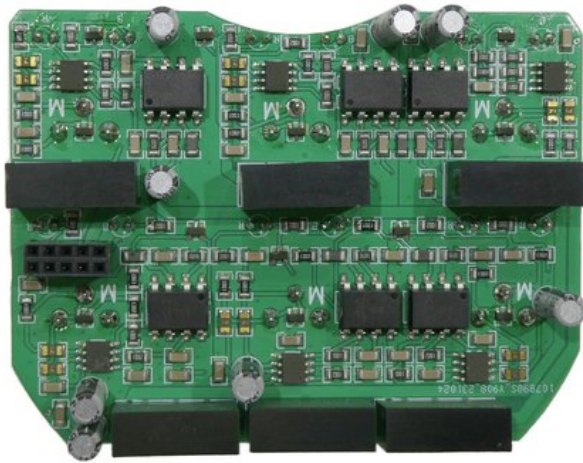

Platine (DMX Output) DMX Split 6 Splitter CRMX

Art.-Nr.: E6511873

GTIN: 4026397736670

Listenpreis: 57.02 €

inkl. 19% Mwst.

Features:

Technische Daten:

Gewicht: 0,11 kg

Logistic

EAN / GTIN: 4026397736670

Gewicht: 0,11 kg

Länge: 0.10 m

Breite: 0.07 m

Höhe: 0.04 m