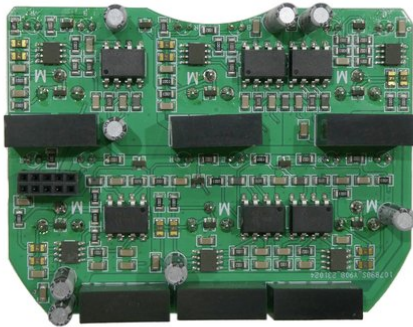

Platine (DMX Output) DMX Split 6 Splitter CRMX

Art.-Nr.: E6511873
GTIN: 4026397736670

Listenpreis: 57.02 €
inkl. 19% Mwst.

Platine (DMX Output) DMX Split 6 Splitter CRMX

Art.-Nr.: E6511873
GTIN: 4026397736670