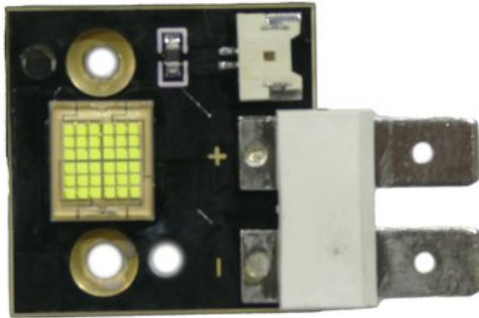

## Platine (LED) LED TSL-1500 Scan

Art.-Nr.: E6512128

GTIN: 4026397743142

---

**Listenpreis: 74.22 €**

inkl. 19% MwSt.

---