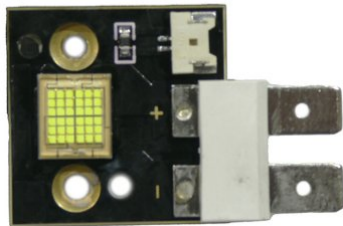

Platine (LED) LED TSL-1500 Scan

Art.-Nr.: E6512128
GTIN: 4026397743142

Listenpreis: 74.22 €
inkl. 19% Mwst.

Platine (LED) LED TSL-1500 Scan

Art.-Nr.: E6512128
GTIN: 4026397743142

Features:
