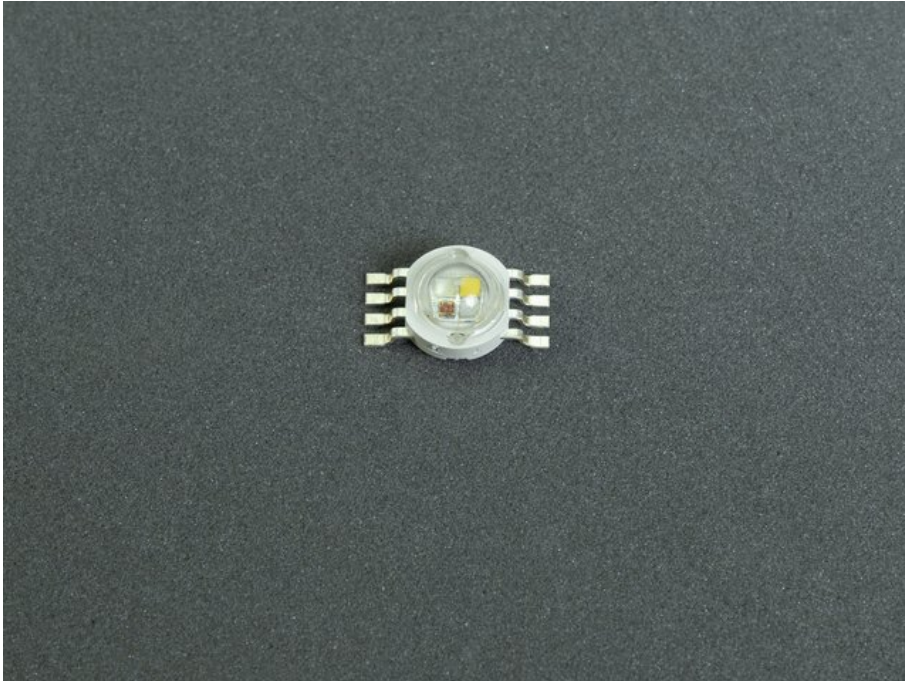

---

**LED QCL 7W BRWWG LED KLS-902 (TX-BRSG2A120-101)****Art.-Nr.: E6519371**GTIN: 4026397673913

---

**Listenpreis: 11.88 €**

inkl. 19% MwSt.

**Features:**

---

**Technische Daten:**

---

Gewicht: 0,01 kg

---

**Logistic**

---

EAN / GTIN: 4026397673913

Gewicht: 0,00 kg

Länge: 0.02 m

Breite: 0.01 m

Höhe: 0.01 m