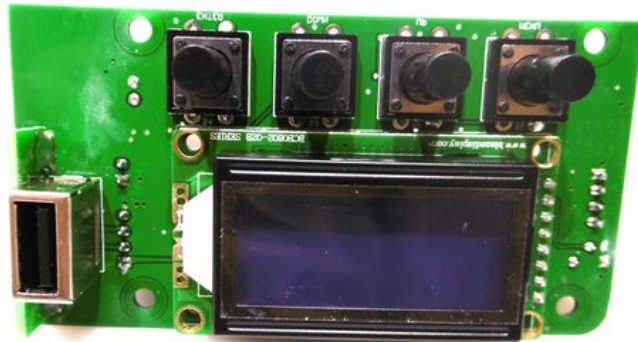

Platine (Display) LED Pixel Tower (DIS CH4)

Art.-Nr.: E6519524

GTIN: 4026397664881

Listenpreis: 82.47 €

inkl. 19% MwSt.

Features:

Technische Daten:

Gewicht: 0,05 kg

Logistic

EAN / GTIN: 4026397664881

Gewicht: 0,06 kg

Länge: 0,95 m

Breite: 0,05 m

Höhe: 0,03 m