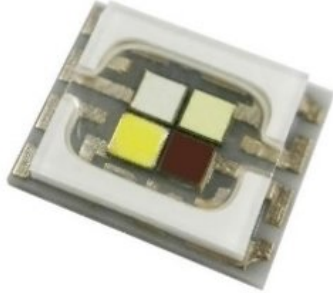

LED COB 15W RGBW PST-15W MK2 COB (PBED-15FTE-S)

Art.-Nr.: E6519590

GTIN: 4026397688962

Listenpreis: 27.87 €

inkl. 19% Mwst.

Features:

Technische Daten:

Gewicht: 0,04 kg

Logistic

EAN / GTIN: 4026397688962

Gewicht: 0,04 kg

Länge: 0.08 m

Breite: 0.08 m

Höhe: 0.02 m