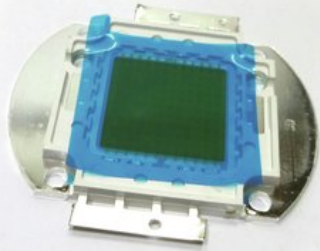

LED COB 200W WW Theatre COB 200 WW (200WW)

Art.-Nr.: E6519593

GTIN: 4026397689143

Listenpreis: 130.46 €

inkl. 19% MwSt.

Features:

Technische Daten:

Gewicht: 0,03 kg

Logistic

EAN / GTIN: 4026397689143

Gewicht: 0,03 kg

Länge: 0.06 m

Breite: 0.06 m

Höhe: 0.05 m