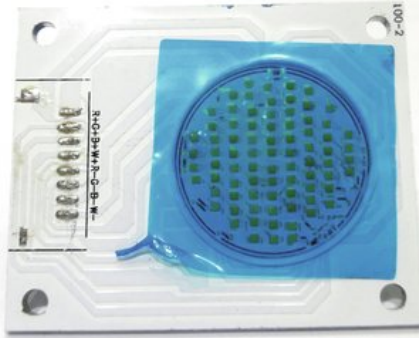

LED COB 200W CW/WW Theatre COB 200 WW/CW (CZ200W-W-WW)

Art.-Nr.: E6519594

GTIN: 4026397689167

Listenpreis: 189.92 €

inkl. 19% MwSt.

Features:

Technische Daten:

Gewicht: 0,01 kg

Logistic

EAN / GTIN: 4026397689167

Gewicht: 0,01 kg

Länge: 0.06 m

Breite: 0.04 m

Höhe: 0.01 m