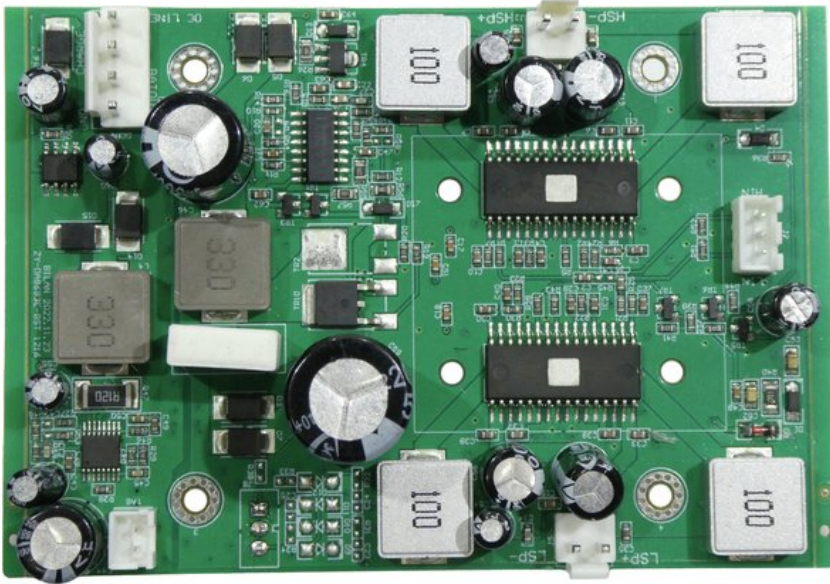

Platine (Endstufe) PORTY-8A

Art.-Nr.: E6519704

GTIN: 4026397696479

Listenpreis: 43.23 €

inkl. 19% Mwst.

Features:

Technische Daten:

Gewicht: 0,10 kg

Logistic

EAN / GTIN: 4026397696479

Gewicht: 0,10 kg

Länge: 0.11 m

Breite: 0.07 m

Höhe: 0.03 m