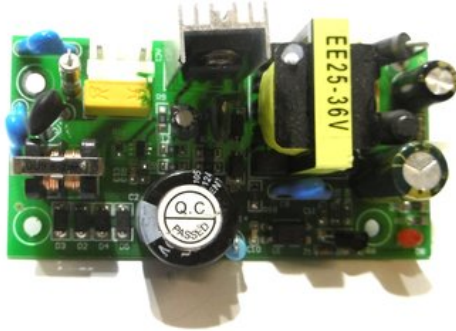

---

**Platine (Netzteil) 12V/3A LED SLS-360 UV 36x1W Floor (T12V3A-6PCB)**

**Art.-Nr.: E6519746**

GTIN: 4026397698688

---

**Listenpreis: 32.56 €**

inkl. 19% MwSt.

**Features:**

---

**Technische Daten:**

---

Gewicht: 0,06 kg

---

**Logistic**

---

EAN / GTIN: 4026397698688

Gewicht: 0,07 kg

Länge: 0.09 m

Breite: 0.04 m

Höhe: 0.03 m