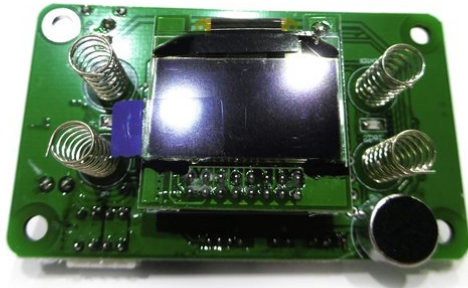

Platine (Display/Steuerung) LED Outdoor Spot 15W RGBW QuickDMX (SL-MINI-PQ2)

Art.-Nr.: E6519789
GTIN: 4026397700350

Listenpreis: 142.44 €
inkl. 19% Mwst.

Platine (Display/Steuerung) LED Outdoor Spot 15W RGBW QuickDMX (SL-MINI-PQ2)