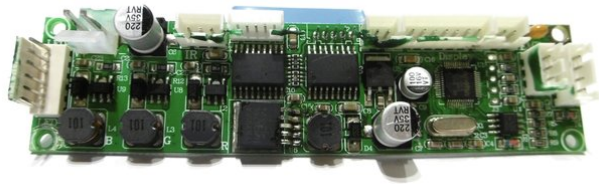

Platine (Steuerung) LED WF-30 (H3-212 V1.0)

Art.-Nr.: E6519853
GTIN: 4026397704440

Listenpreis: 47.12 €
inkl. 19% Mwst.

Platine (Steuerung) LED WF-30 (H3-212 V1.0)

Art.-Nr.: E6519853
GTIN: 4026397704440

Features:
