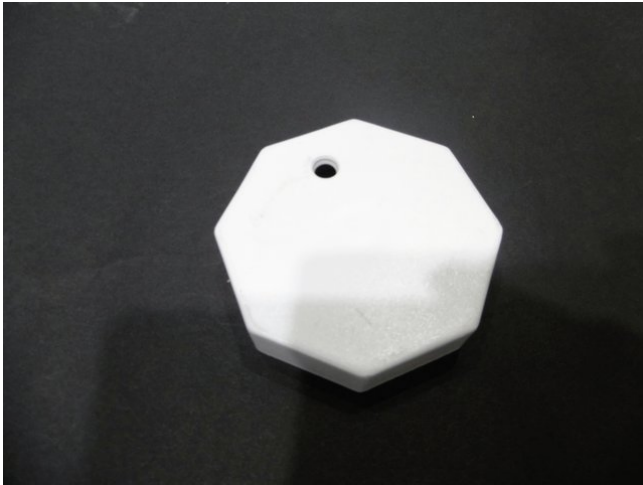

Gehäuseteil (Kunststoff/klein) Projektionsleinwand mit Stativ

Art.-Nr.: E6519896
GTIN: 4026397706918

Listenpreis: 4.53 €
inkl. 19% Mwst.

Gehäuseteil (Kunststoff/klein) Projektionsleinwand mit Stativ

Art.-Nr.: E6519896
GTIN: 4026397706918