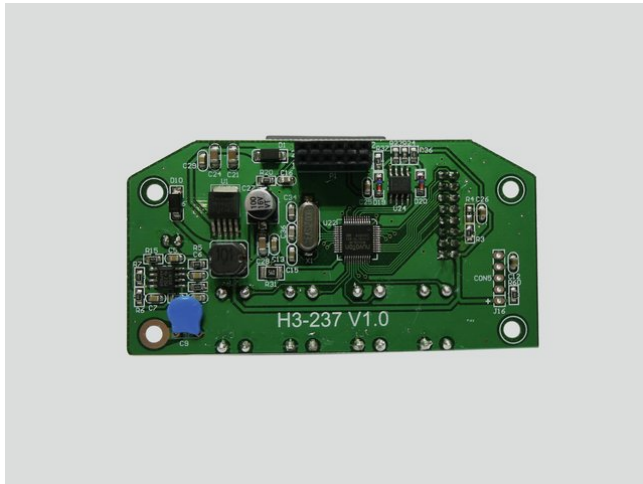

Platine (Display) LED Theatre COB 200 RGB+WW (H3-237 V1.0)

Art.-Nr.: E6519940
GTIN: 4026397709698

Listenpreis: 30.7 €
inkl. 19% MwSt.

Platine (Display) LED Theatre COB 200 RGB+WW (H3-237 V1.0)

Art.-Nr.: E6519940
GTIN: 4026397709698