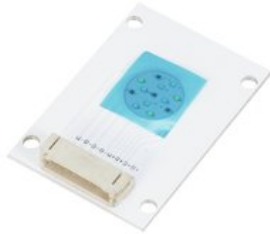

LED COB 30W RGBW LED PMB-8 COB QCL 30W ()

Art.-Nr.: E6519951

GTIN: 4026397709940

Listenpreis: 23.25 €

inkl. 19% Mwst.

Features:

Technische Daten:

Gewicht: 0,01 kg

Logistic

EAN / GTIN: 4026397709940

Gewicht: 0,01 kg

Länge: 0.05 m

Breite: 0.04 m

Höhe: 0.01 m