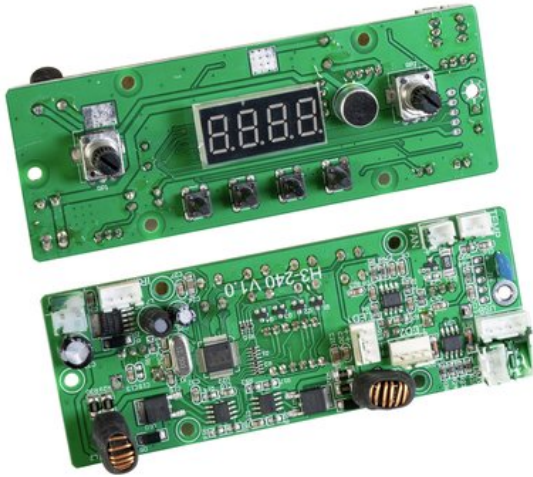

Platine (Display/Steuerung) LED CBB-2 WW/CW (H3-240 V1.0)

Art.-Nr.: E6519960

GTIN: 4026397710762

Listenpreis: 56.55 €

inkl. 19% Mwst.

Features:

Technische Daten:

Gewicht: 0,05 kg

Logistic

EAN / GTIN: 4026397710762

Gewicht: 0,05 kg

Länge: 0.12 m

Breite: 0.04 m

Höhe: 0.04 m