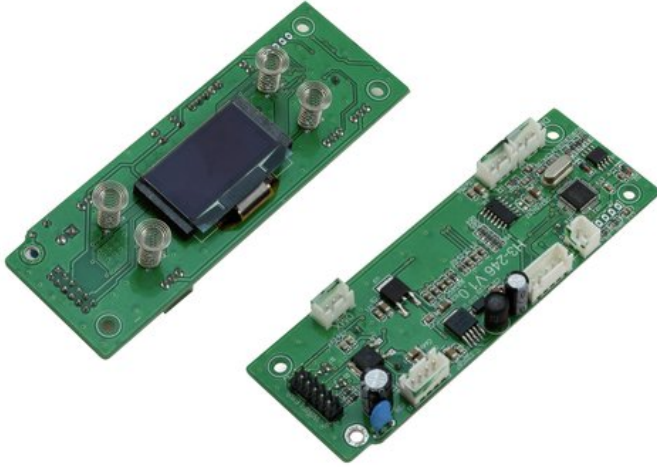

Platine (Display) Multiflood Pro IP RGBW Wash MK2 (H3-246 V1.0)

Art.-Nr.: E6520005

GTIN: 4026397712773

Listenpreis: 54.98 €

inkl. 19% MwSt.

Features:

Technische Daten:

Gewicht: 0,03 kg

Logistic

EAN / GTIN: 4026397712773

Gewicht: 0,03 kg

Länge: 0.12 m

Breite: 0.04 m

Höhe: 0.03 m