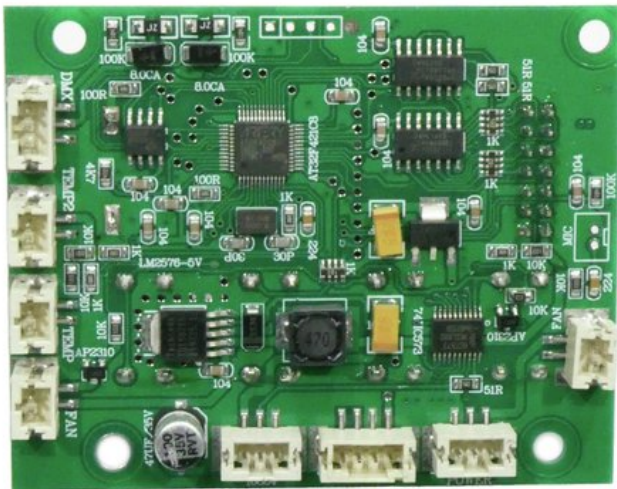

## Platine (Steuerung) LED Mega Strobe 768 Bar

Art.-Nr.: E6520025

GTIN: 4026397714050

---

**Listenpreis: 44.77 €**

inkl. 19% MwSt.

---