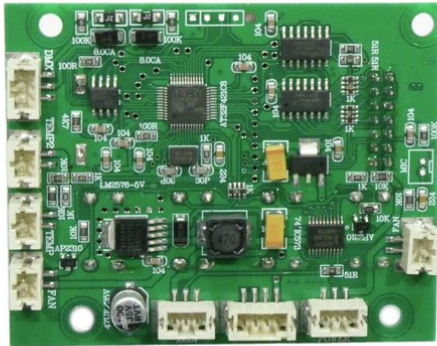

## Platine (Steuerung) LED Mega Strobe 768 Bar

Art.-Nr.: E6520025  
GTIN: 4026397714050

**Listenpreis: 44.77 €**  
inkl. 19% MwSt.

---

## Platine (Steuerung) LED Mega Strobe 768 Bar

Art.-Nr.: E6520025  
GTIN: 4026397714050

**Features:**

---