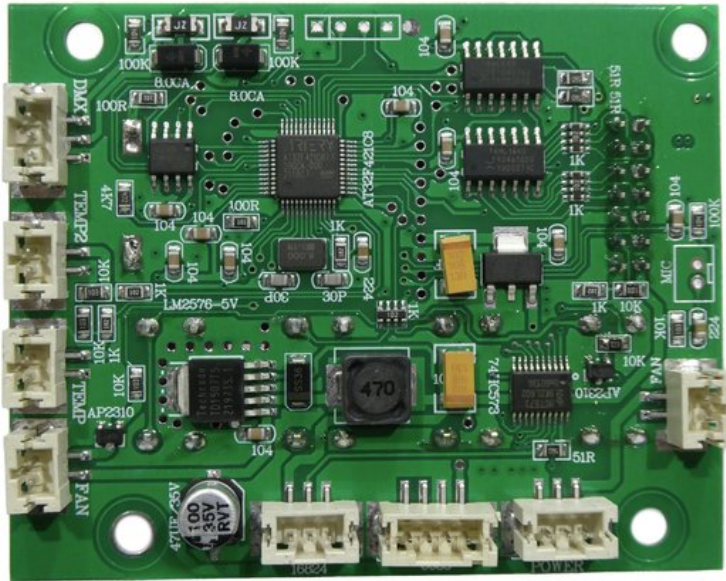

## Platine (Display) LED Mega Strobe 768 Bar (AT-480W-V11.PCB)

Art.-Nr.: E6520028

GTIN: 4026397717310

---

**Listenpreis: 32.99 €**

inkl. 19% MwSt.

---